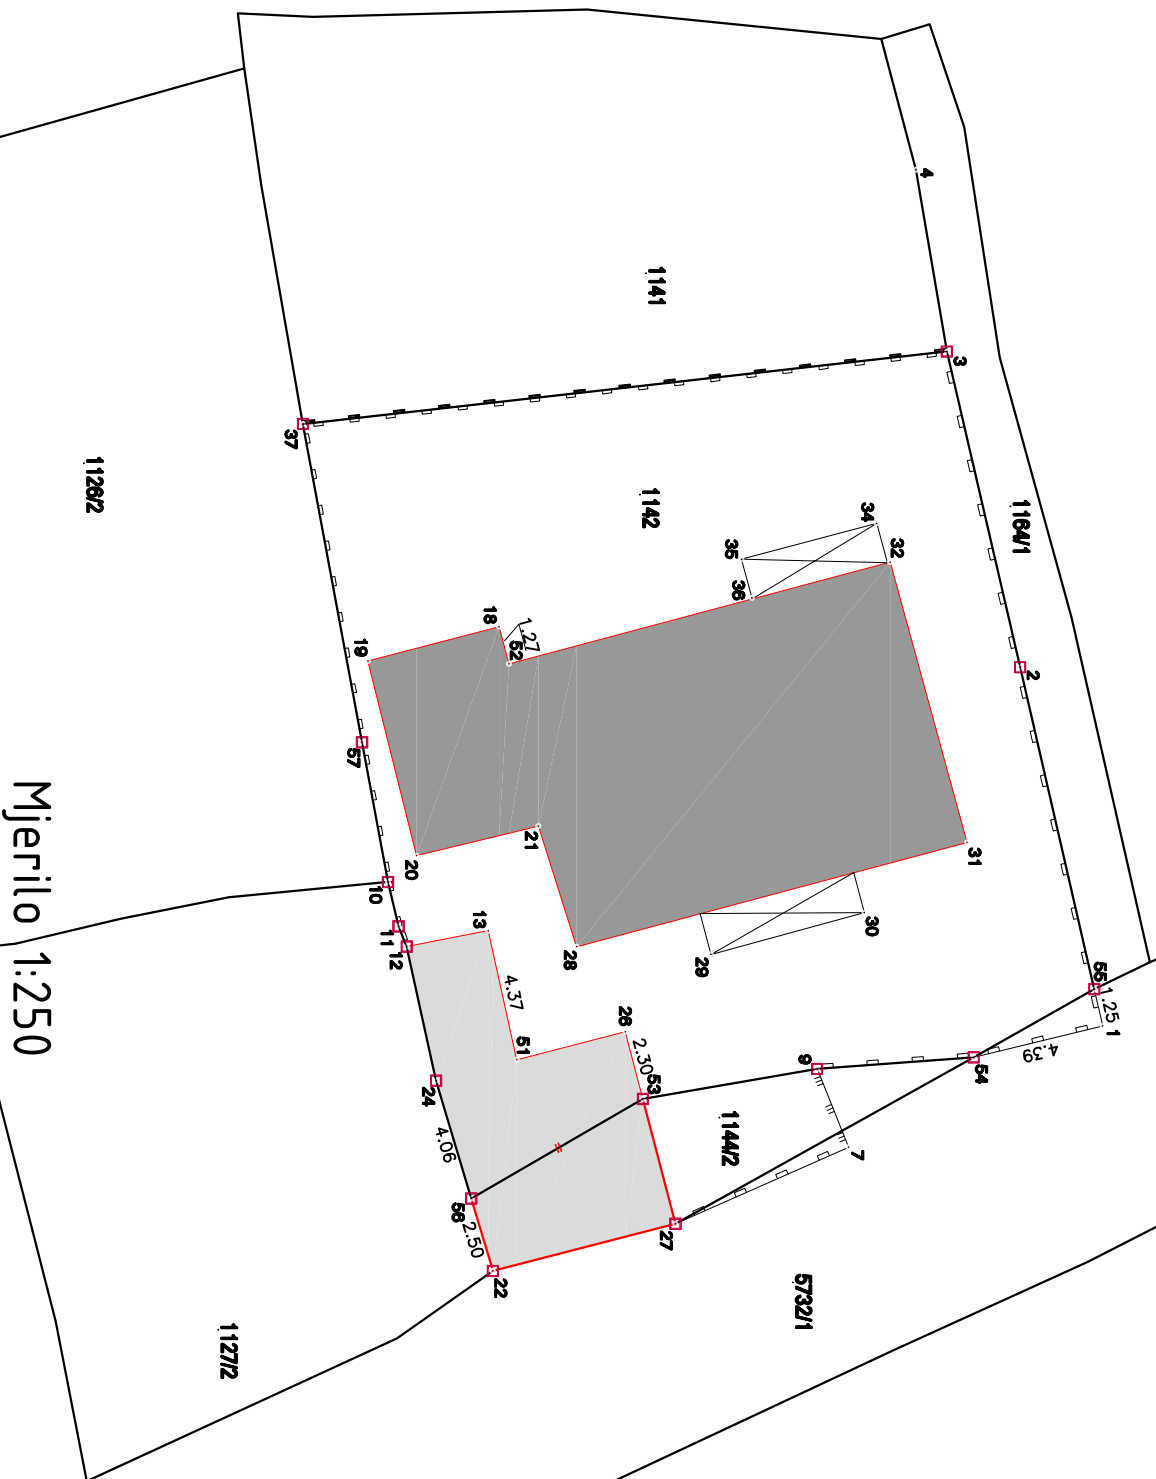

# KOPIJA KATASTARSKOG PLANA

KATASTAR Nova izmjera - IZVORNI DKP

Geodetski elaborat 29/17

# KOPIJA KATASTARSKOG PLANA

ZEMLJIŠNA KNJIGA Stara izmjera, PREDLOŽENO NOVO STANJE

Geodetski elaborat 29/17

# SKICA IZMJERE BROJ .

Prijavni list broj \_\_\_\_\_

Broj tehničkog dnevnika \_\_\_\_\_

Mjerilo 1:250

# KOPIJA KATASTARSKOG PLANA

KATASTAR Nova izmjera, PREDLOŽENO NOVO STANJE

Geodetski elaborat 29/17