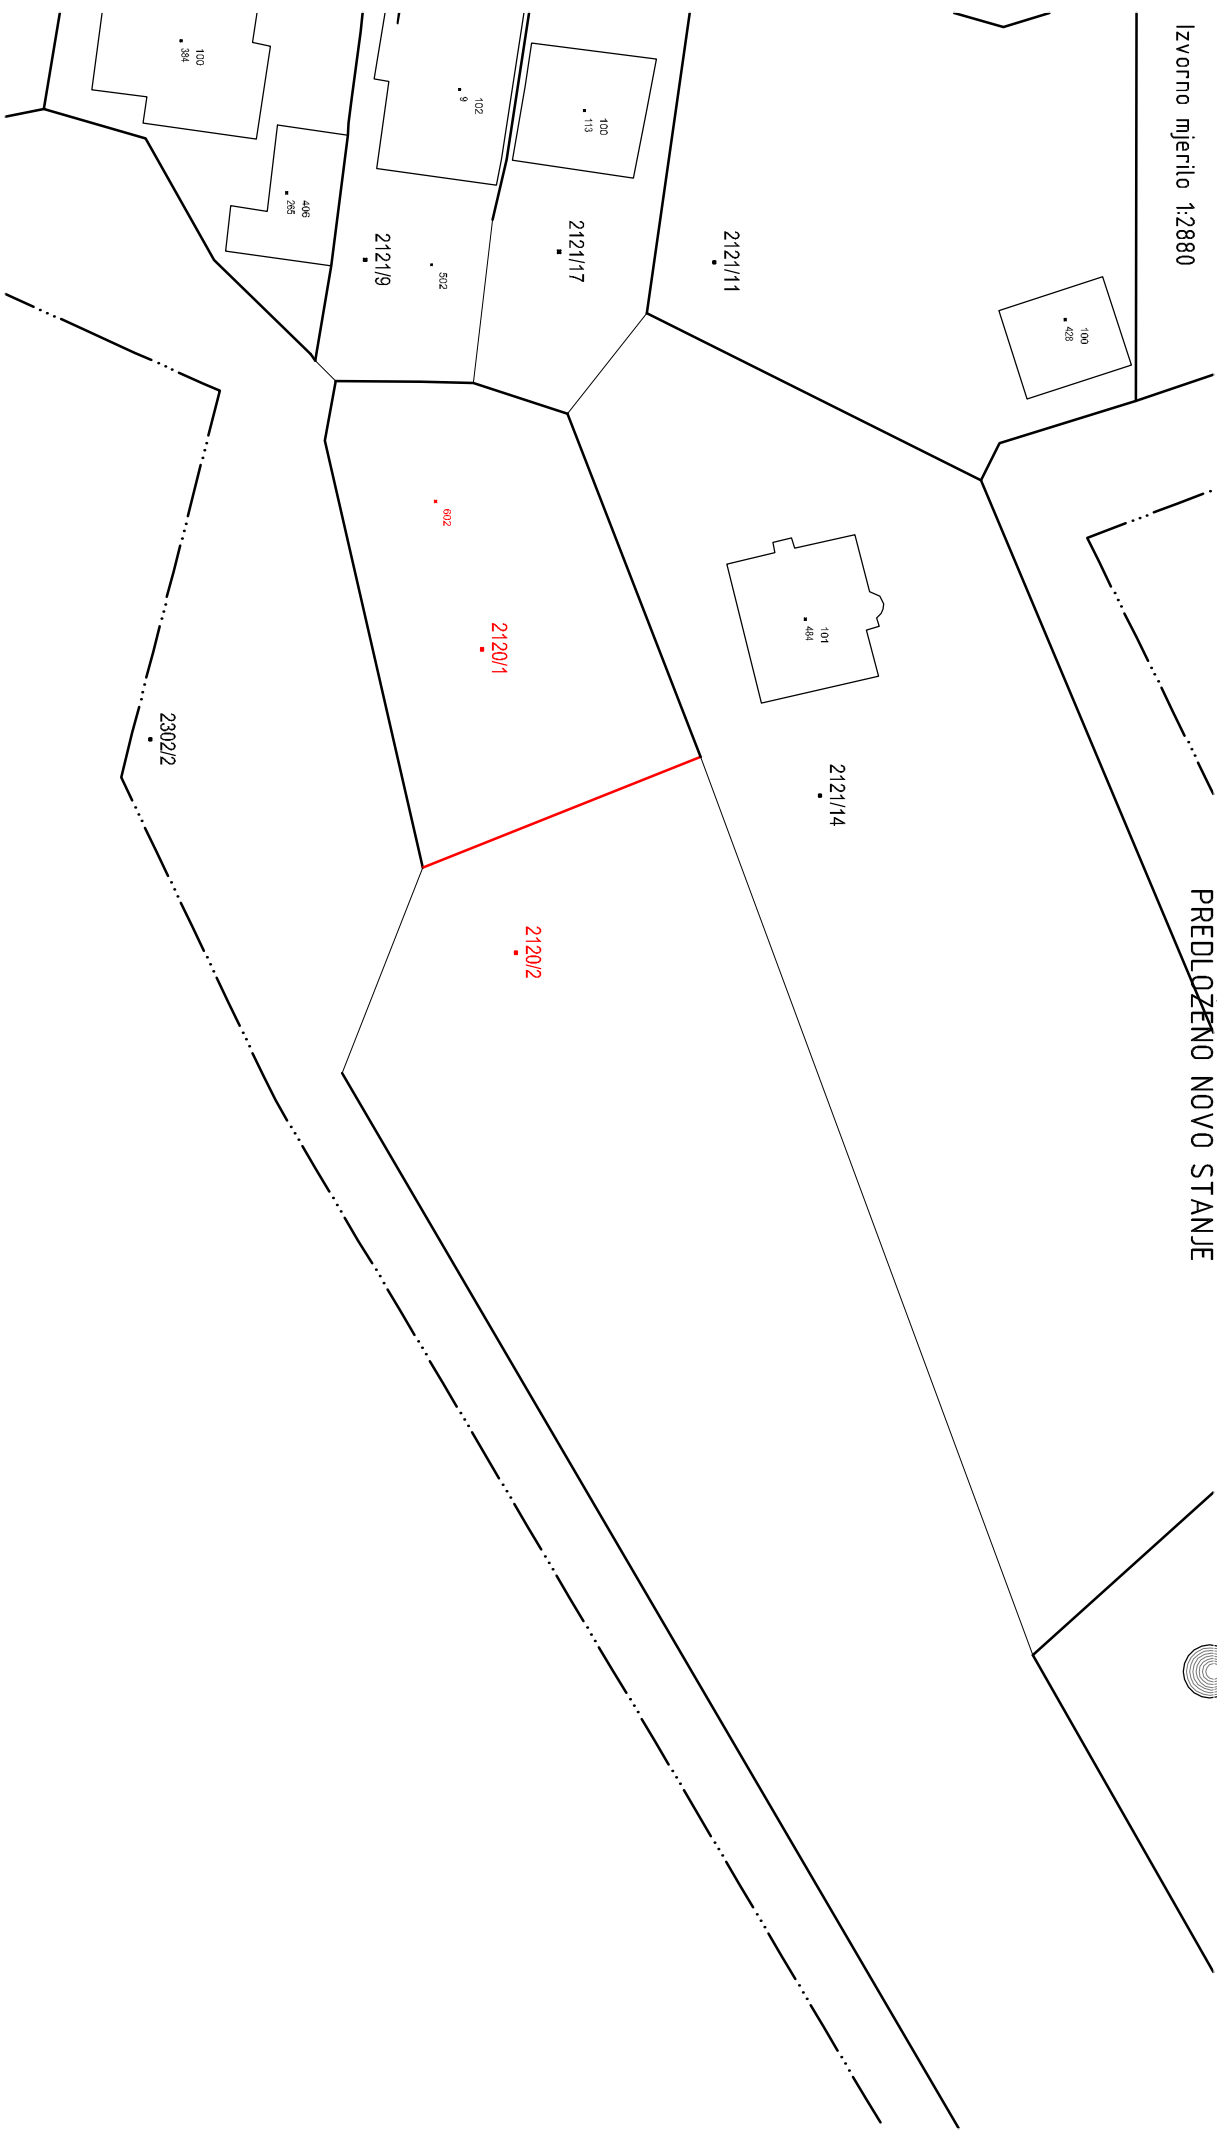

Investitor:  
MARIO DABELIĆ  
POLAČE 21, POLAČE 20226 GOVEĐARI  
OIB: 53268939702

Izvorno mjerilo 1:2880

# KOPIJA KATASTARSKOG PLANA

(Katastarske i ZK oznake čestica)  
PREDLOŽENO NOVO STANJE

REPUBLIKA HRVATSKA  
Dubrovačko-neretvanska županija  
Katastarska Općina: 306100, BABINO POLJE  
Geodetski elaborat : 23/19

Mjesto, dana: Dubrovnik, 06.09.2019.

Mjerilo 1:500

Odg.osoba: Vladimir Ivičević, dipl.ing.geod.