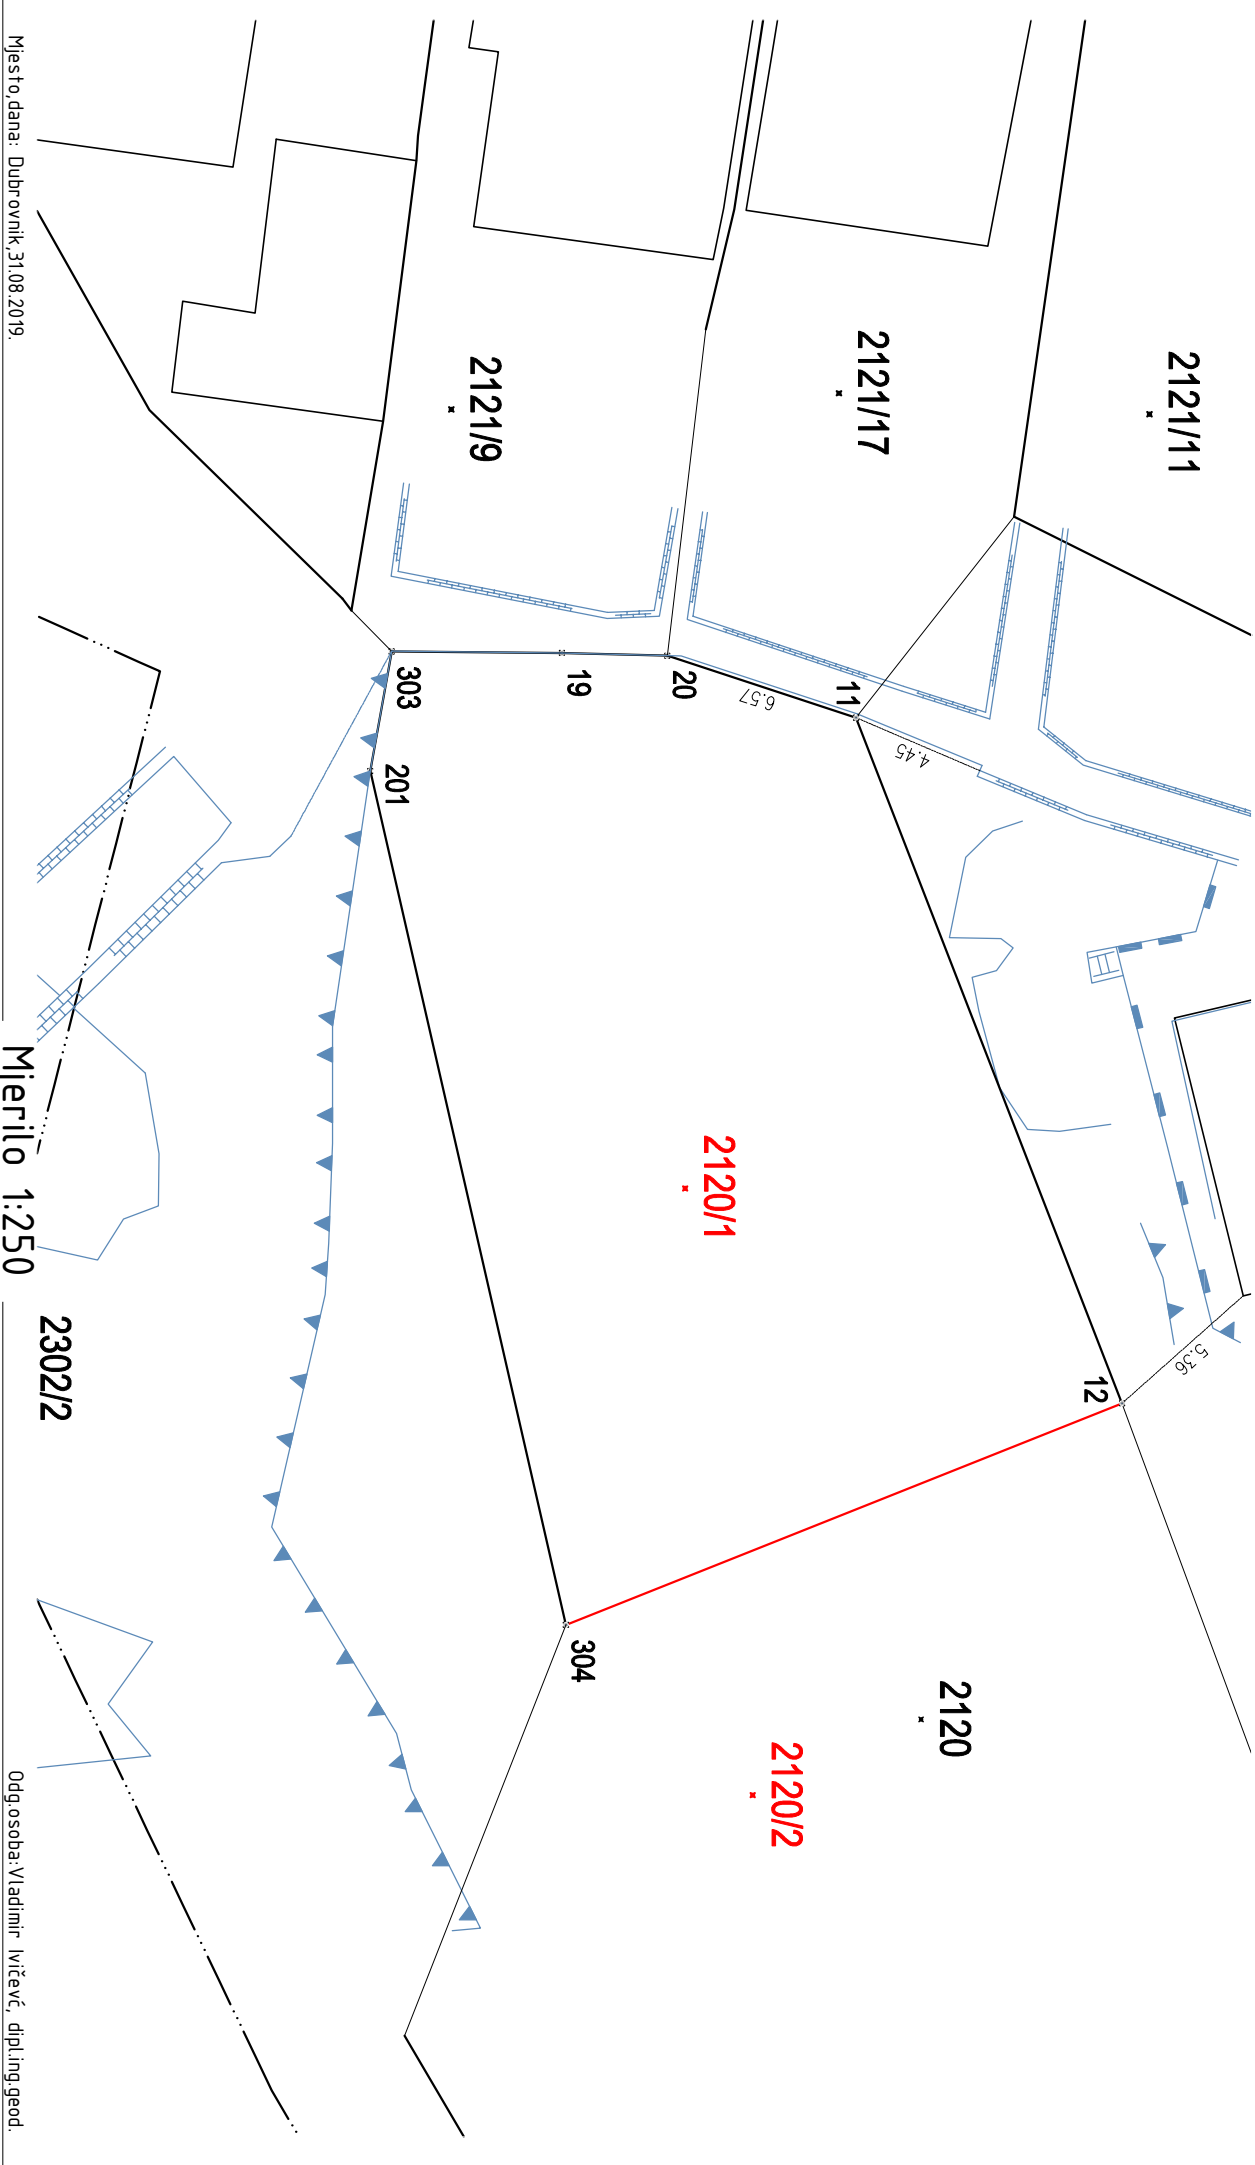

Investitor:
MARIO DABELIĆ
POLAČE 21, POLAČE 20226 GOVEDARI
OIB: 53268939702

SKICA IZMJERE

REPUBLIKA HRVATSKA
Dubrovačko-nereštvska županija
Katastarska Općina: 306100, BABINO POLJE
Geodetski elaborat : 23/19

Mjesto, dana: Dubrovnik, 31.08.2019.

Mjerilo 1:250

2302/2

Odg. osoba: Vladimir Ivičević, dipl.ing.geod.