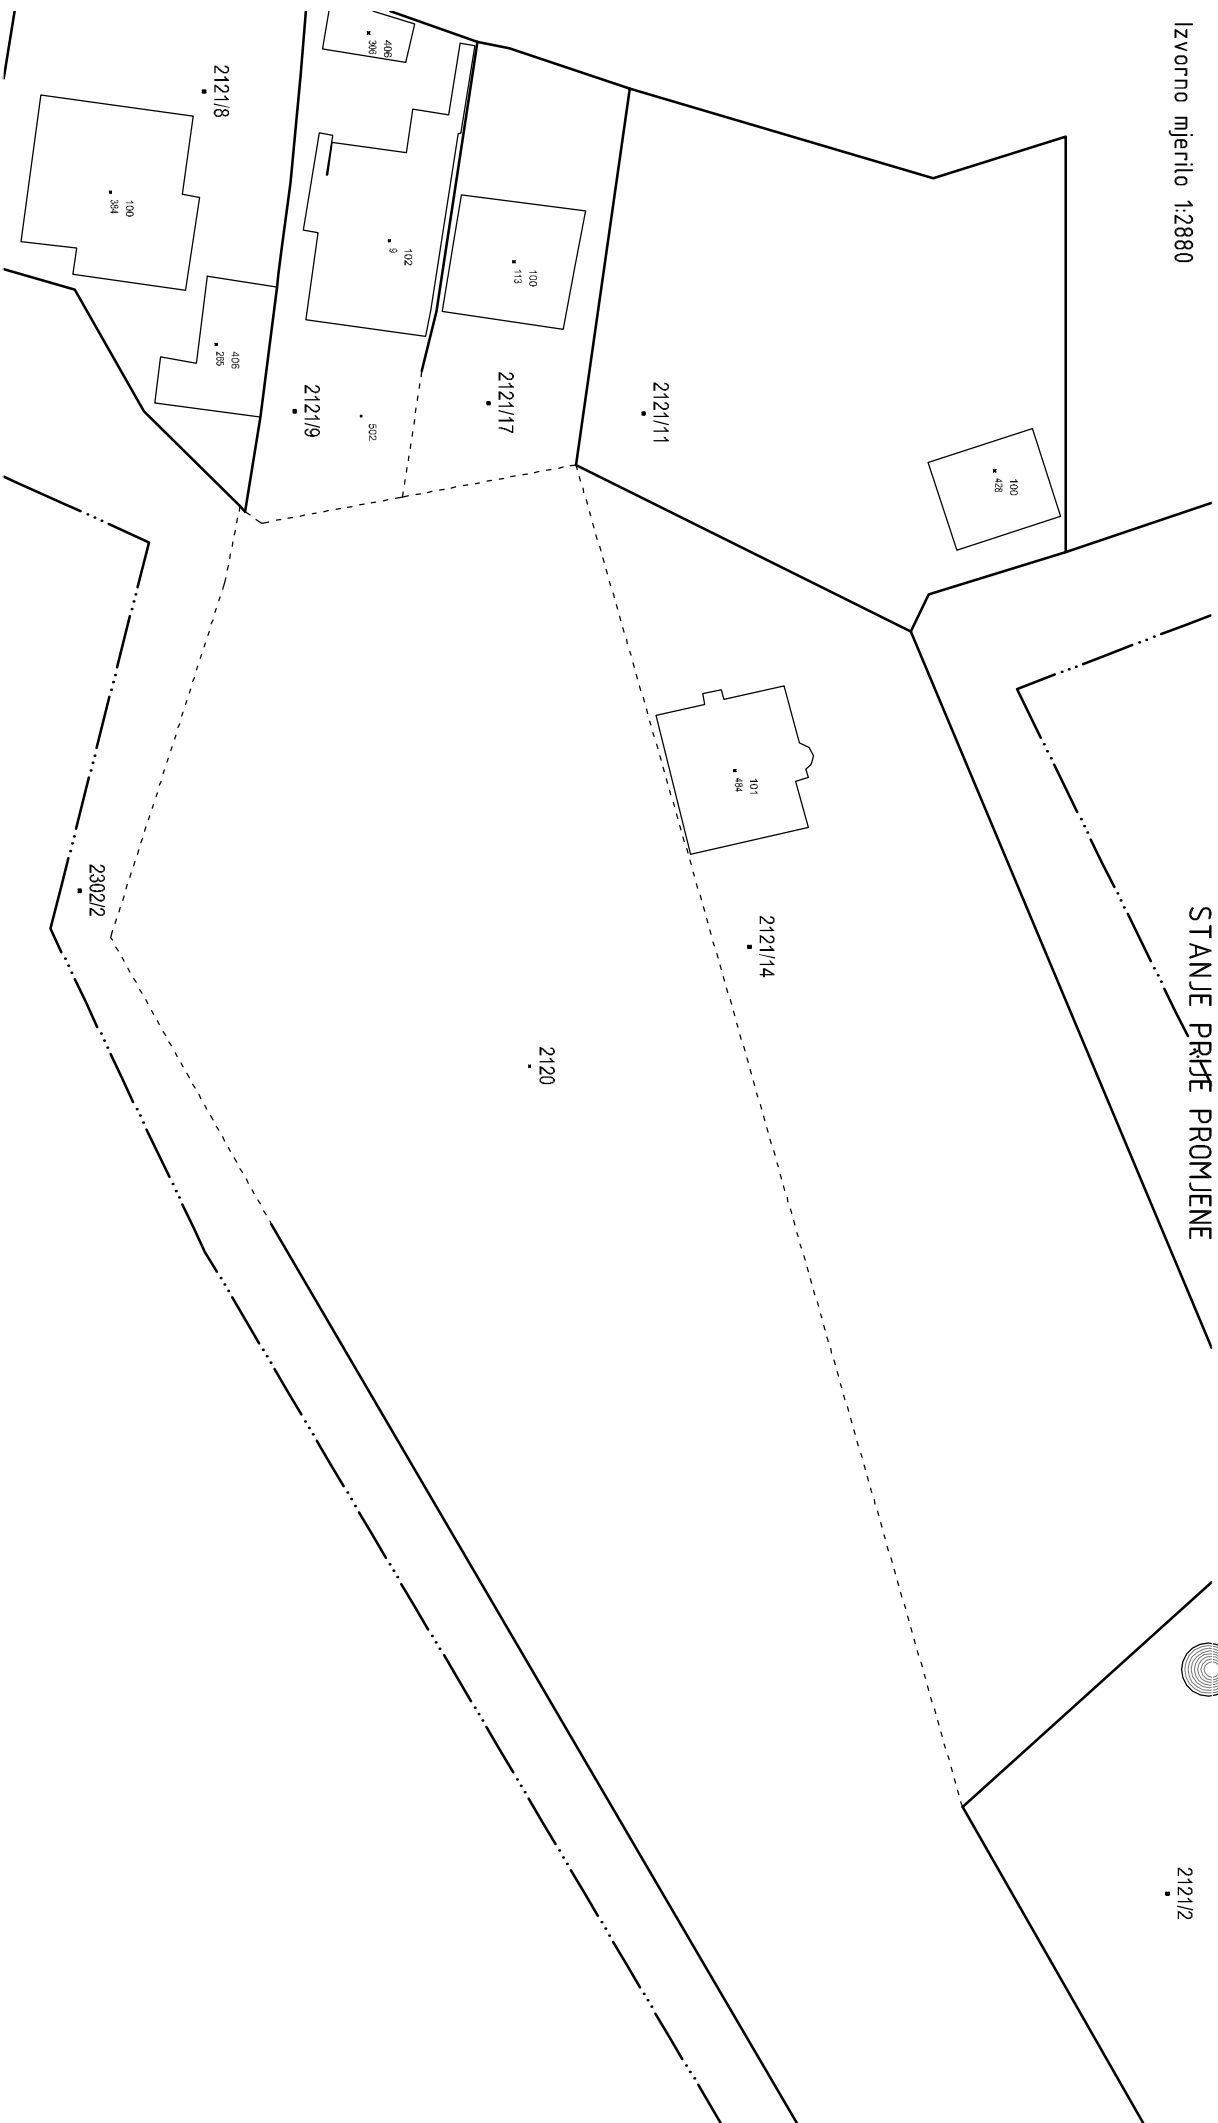

Investitor:

MARIO DABELIĆ
POLAČE 21, POLAČE 20226 GOVEDARI
OIB: 53268939702

Izvorno mjerilo 1:2880

KOPIJA KATASTARSKOG PLANA

(Katastarske i ZK oznake čestica)
STANJE PRIJE PROMJENE

REPUBLIKA HRVATSKA
Dubrovačko-neretvanska županija
Katastarska Općina: 306100, BABINO POLJE
Geodetski elaborat : 23/19

2121/2

Mjesto, dana: Dubrovnik, 06.09.2019.

Mjerilo 1:500

Odg. osoba: Vladimir Ivičević, dipl.ing.geod.